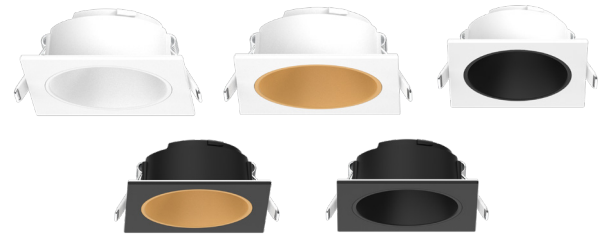

### CARRÉES INCLINABLES

Réf.	Finition
	Blanc
	Alu
	Noir

### BASSE LUMINANCE RONDES FIXES

Réf.	Finition
	Blanc et intérieur blanc
	Blanc et intérieur doré
	Blanc et intérieur Noir
	Noir et intérieur doré
	Noir et intérieur Noir

### BASSE LUMINANCE CARRÉES/RONDES FIXES

Réf.	Finition
	Blanc et intérieur blanc
	Blanc et intérieur doré
	Blanc et intérieur Noir
	Noir et intérieur doré
	Noir et intérieur Noir