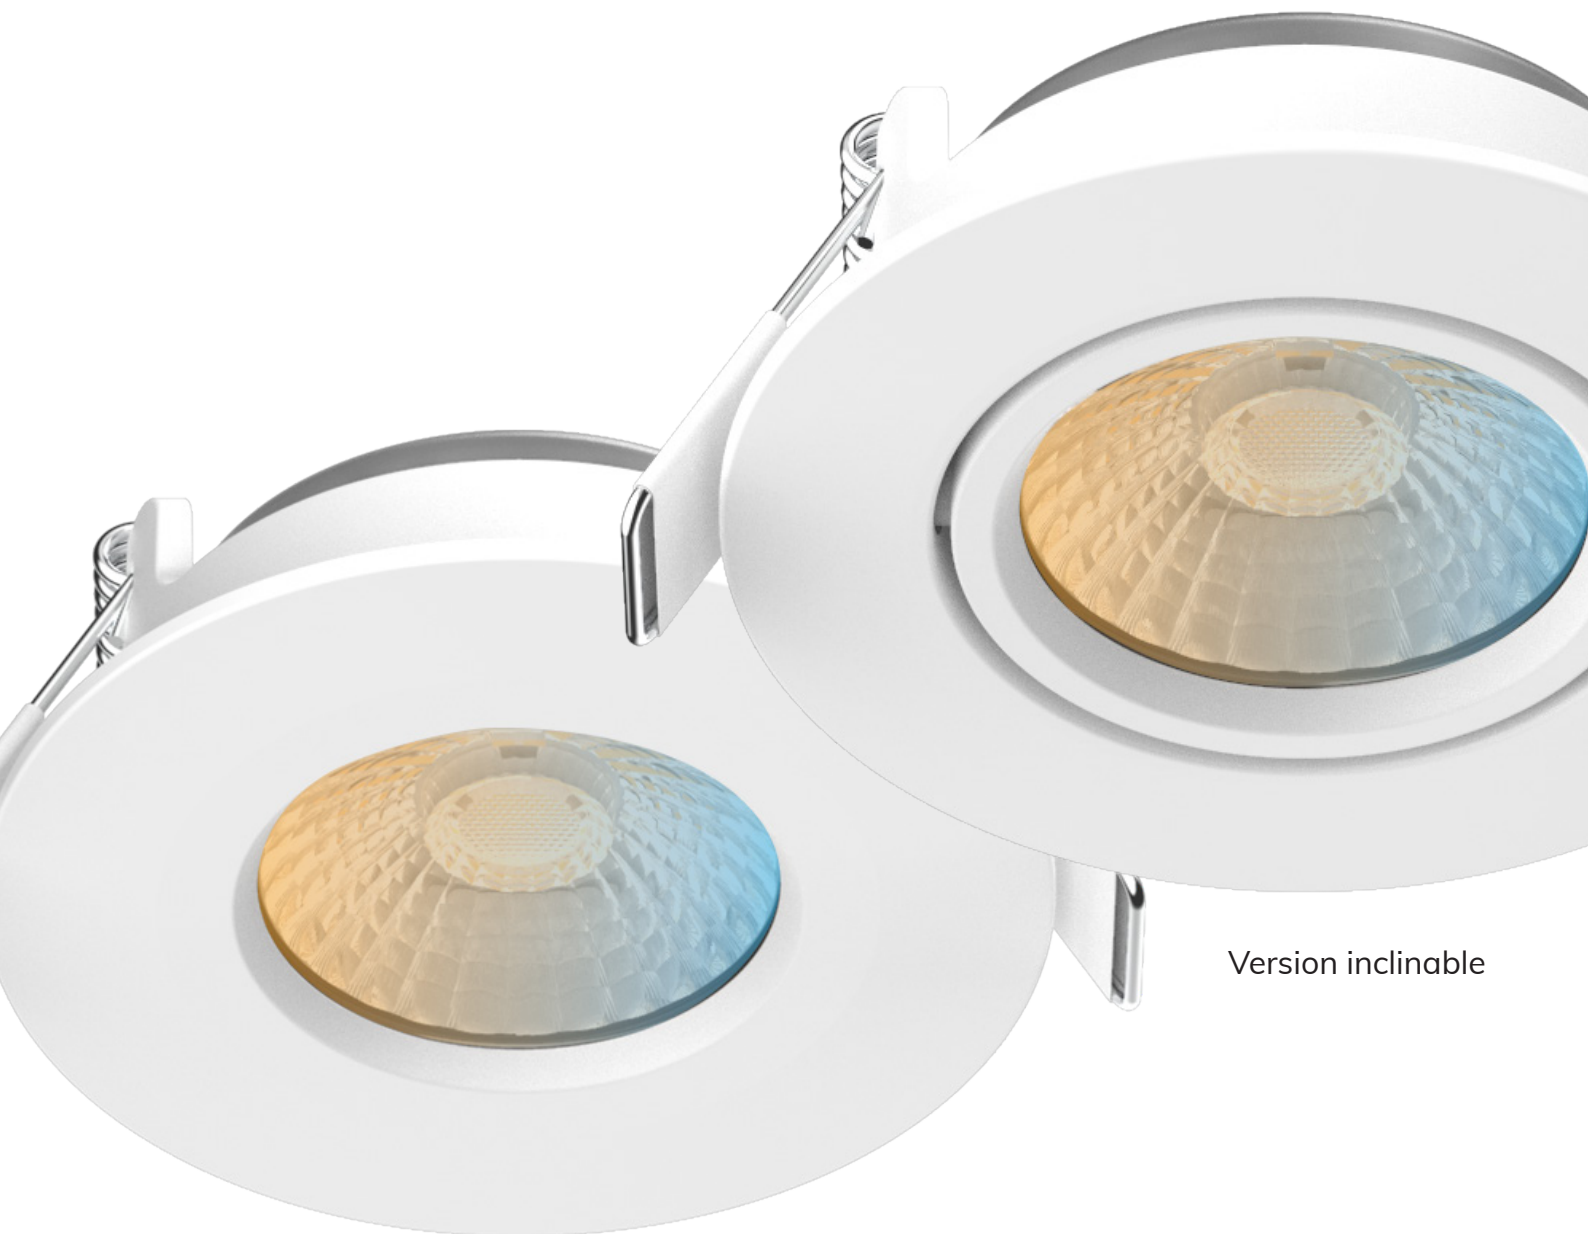

**ECLAT CCT II**

**LedRiver**

UN SPOT POUR UNE  
MULTITUDE DE SOLUTIONS

Version fixe

Version inclinable

## Découvrez notre **NOUVEAU SPOT ENCASTRABLE CCT - BBC** garantie 5 ans.

**Réf.**

Spot livré avec une collerette blanche fixe

**Réf.**

Spot livré avec une collerette blanche inclinable

Faible encastrement : 34 mm

IP65 (dessous)

Ø découpe : 68mm

Ailettes de fixation