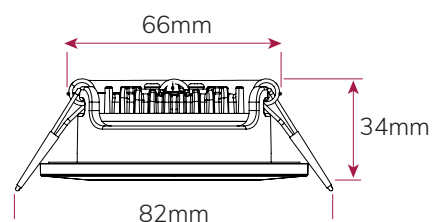

## Découvrez notre **NOUVEAU SPOT ENCASTRABLE CCT - BBC** garantie 5 ans.

**Réf.**

Spot livré avec une collerette blanche fixe

**Réf.**

Spot livré avec une collerette blanche inclinable

Faible encastrement : 34 mm

IP65 (dessous)

Ø découpe : 68mm

Ailettes de fixation