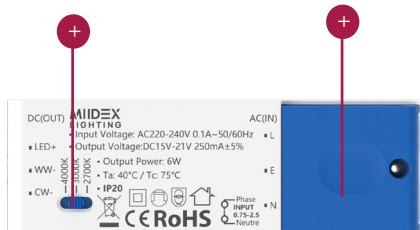

### UN SPOT TRI CCT

ADAPTEZ VOTRE SPOT EN FONCTION DE L'AMBIANCE DÉSIRÉE

**3 CCT (2700K/3000K/4000K)**  
contrôlables sur le driver

Contrôle CCT

Connecteur repiquable